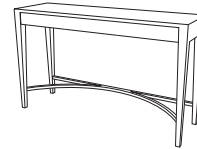

Desk sizes:

T-06-1301-48 48”W x 27”D x 30”H

T-06-1303-60 60”W x 30”D x 30”H

T-06-1303-72 72”W x 36”D x 20”H

Console/sofa table sizes:

T-06-1304-48 48”W x 16”D x 30” or 36”H

T-06-1306-60 60”W x 16”D x 30” or 36”H

Mitchell Desks

Product No: T-06-1301-48

Dimensions: 48”W x 27”D x 30”H

Product No: T-06-1303-60

Dimensions: 60”W x 30”D x 30”H

Product No: T-06-1303-72

Dimensions: 72”W x 36”D x 20”H

Mitchell Consoles/Sofa Tables

Product No: T-06-1304-48

Dimensions: 48”W x 16”D x 30” or 36”H

Product No: T-06-1306-60

Dimensions: 60”W x 16”D x 30” or 36”H

Customization Available