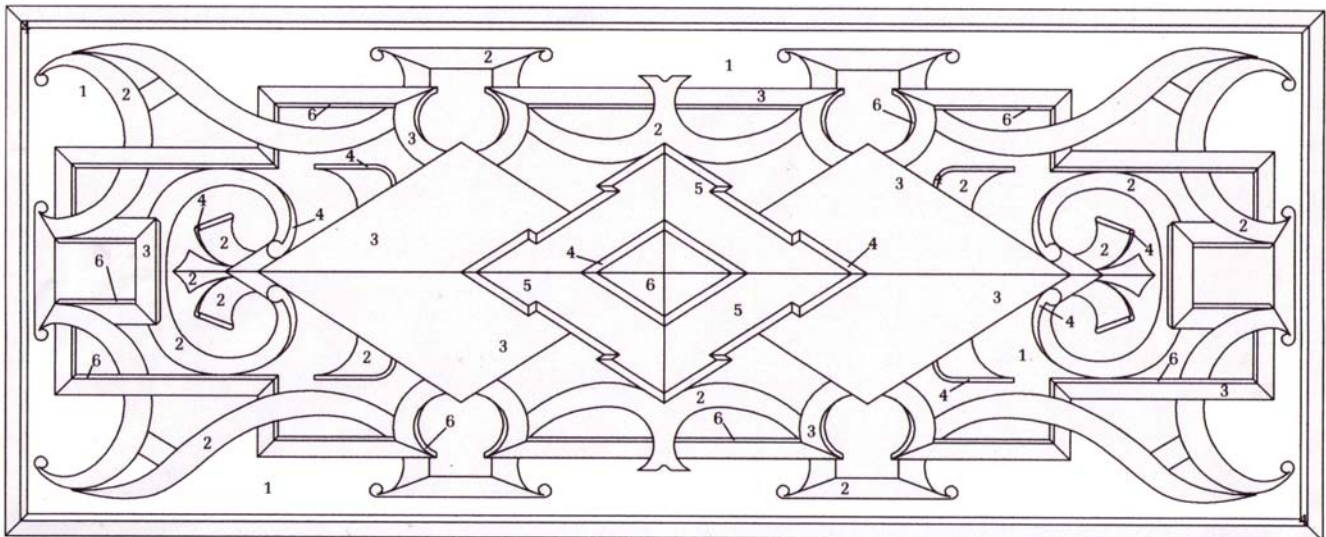

T-05-604 126" x 56" x 29.5" H

Moderne Specimen Table

Product No: T-05-604

Dimensions:

126" x 56" x 29.5" H

1. Karelian Maple
2. Tulip Wood
3. Pauferro Rosewood
4. East Indian Rosewood
5. Ember Wood
6. Macassar Ebony